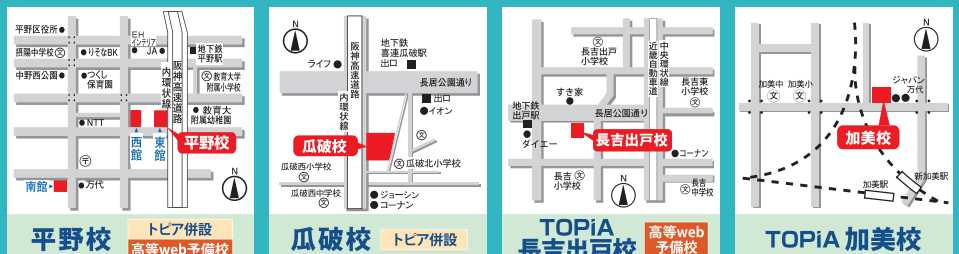

- 平野校** 平野区平野西6丁目3-15 ☎ 6701-0302  
**瓜破校** 平野区瓜破1-5-26 メゾンリアルーム武蔵 ☎ 6799-2270  
**TOPIA 長吉出戸校** 平野区長吉長原1-7-31 TSビル ☎ 6700-8600  
**TOPIA 加美校** 平野区加美東1-13-44 OTMビル2F ☎ 6792-8800

◆お問合せは…(月~土)午後1時~7時 (日)午後1時~5時 ※日曜は平野校のみ

進学塾 大阪教育 検索